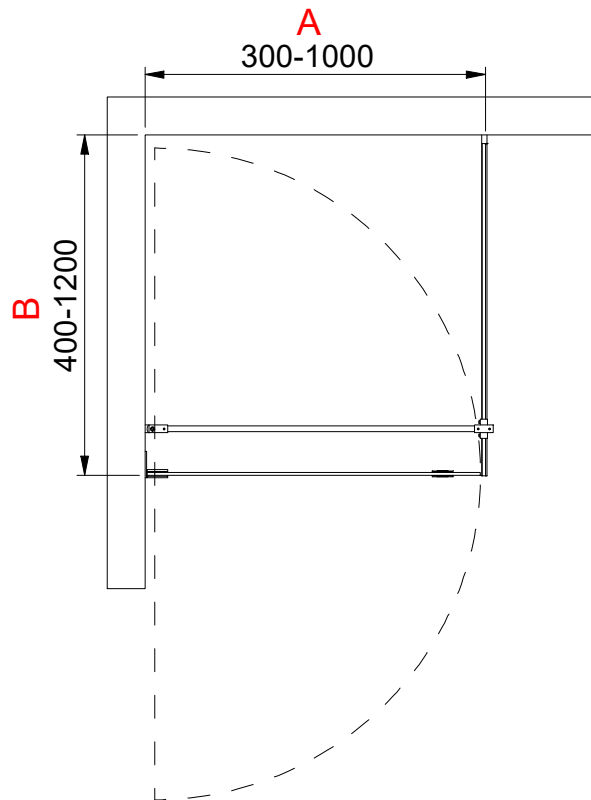

(1 : 20)

INR

Beskrivning
ARC 13 Frame Left

Ritat av
MSN

Datum
2019-03-13

Ritningsnr
30243.01

Revision
A