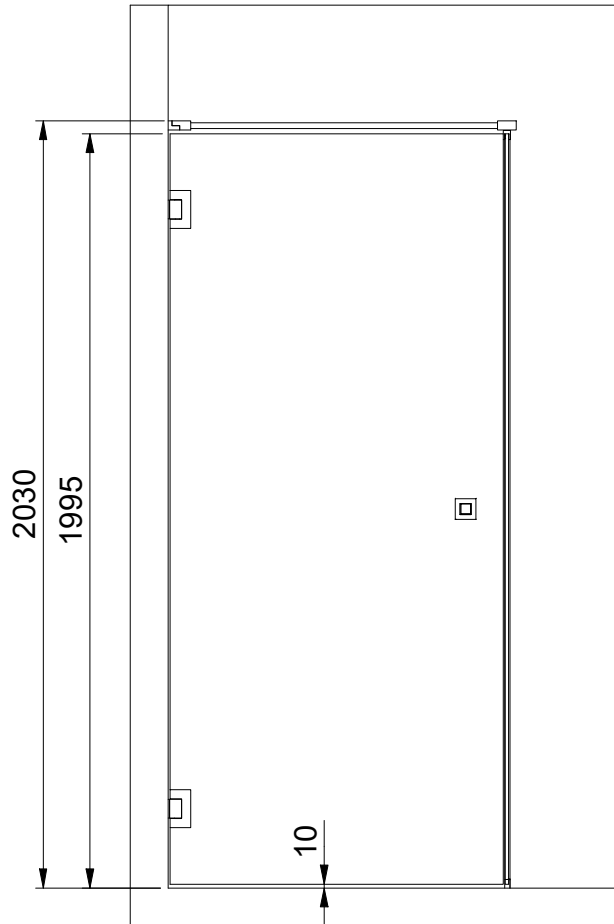

(1 : 20)

INR

Beskrivning
ARC 13 Frame Left

Ritat av
MSN

Datum
2019-03-13

Ritningsnr
30243.01

Revision
A