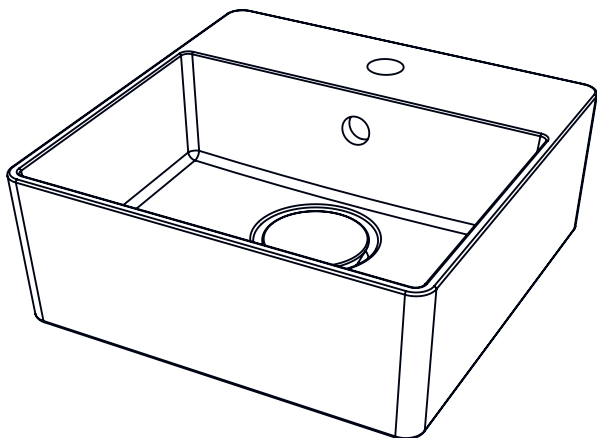

MODELS

SOFT40 Table top washbasin

400 mm x 400 mm x 150 mm

SOFT60 Table top washbasin

600 mm x 400 mm x 135 mm

SOFT40 With a faucet

400 mm x 400 mm x 150 mm

SOFT60 With a faucet

600 mm x 400 mm x 103 mm

CUBE40 Table top washbasin

400 mm x 400 mm x 150 mm

CUBE60 Table top washbasin

600 mm x 400 mm x 135 mm

CUBE40 with a faucet

400 mm x 400 mm x 150 mm

CUBE60 with a faucet

600 mm x 400 mm x 135 mm

CUBE40 Wall hung

400 mm x 400 mm x 150 mm

CUBE60 Wall hung

600 mm x 400 mm x 135 mm

CUBE40 Recessed

400 mm x 400 mm x 150 mm

CUBE60 Recessed

600 mm x 400 mm x 150 mm

CONTENT

SOFT40 Table top washbasin
 SOFT60 Table top washbasin
 CUBE40 Table top washbasin
 CUBE60 Table top washbasin

 9 - 11

x1

x1

x2

x2