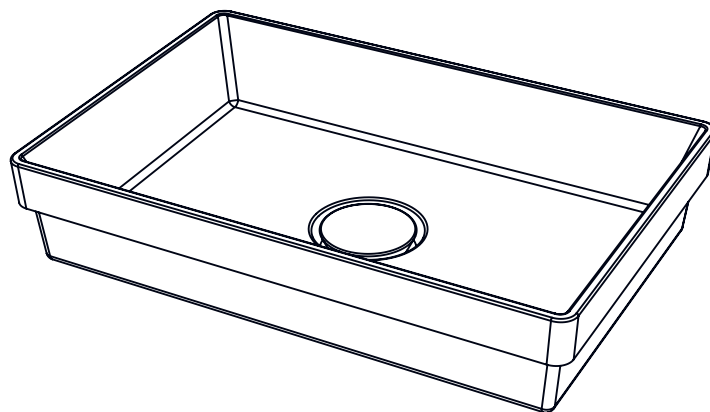

MODELS

SOFT40 Table top washbasin

400 mm x 400 mm x 150 mm

SOFT60 Table top washbasin

600 mm x 400 mm x 135 mm

SOFT40 With a faucet

400 mm x 400 mm x 150 mm

SOFT60 With a faucet

600 mm x 400 mm x 103 mm

CUBE40 Table top washbasin

400 mm x 400 mm x 150 mm

CUBE60 Table top washbasin

600 mm x 400 mm x 135 mm

CUBE40 with a faucet

400 mm x 400 mm x 150 mm

CUBE60 with a faucet

600 mm x 400 mm x 135 mm

CUBE40 Wall hung

400 mm x 400 mm x 150 mm

CUBE60 Wall hung

600 mm x 400 mm x 135 mm

CUBE40 Recessed

400 mm x 400 mm x 150 mm

CUBE60 Recessed

600 mm x 400 mm x 150 mm

CONTENT

SOFT40 Table top washbasin
 SOFT60 Table top washbasin
 CUBE40 Table top washbasin
 CUBE60 Table top washbasin

 9 - 11

x1

x1

x2

x2