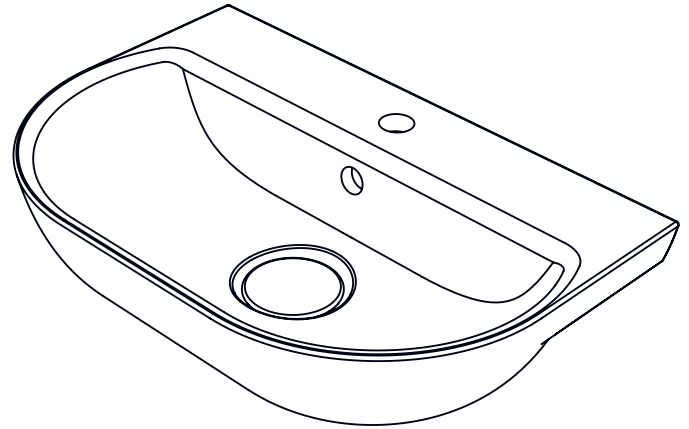

MODELS

SOFT40 Table top washbasin

400 mm x 400 mm x 150 mm

SOFT60 Table top washbasin

600 mm x 400 mm x 135 mm

SOFT40 With a faucet

400 mm x 400 mm x 150 mm

SOFT60 With a faucet

600 mm x 400 mm x 135 mm

SOFT40 Wall hung

400 mm x 400 mm x 150 mm

SOFT60 Wall hung

600 mm x 400 mm x 150 mm

SOFT40 Recessed

400 mm x 400 mm x 116 mm

SOFT60 Recessed

600 mm x 400 mm x 103 mm

CUBE40 Table top washbasin

400 mm x 400 mm x 150 mm

CUBE60 Table top washbasin

600 mm x 400 mm x 135 mm

CUBE40 with a faucet

400 mm x 400 mm x 150 mm

CUBE60 with a faucet

600 mm x 400 mm x 150 mm

CONTENT

SOFT40 Table top washbasin
 SOFT60 Table top washbasin
 CUBE40 Table top washbasin
 CUBE60 Table top washbasin

 9 - 11

x1

x1

x2

x2