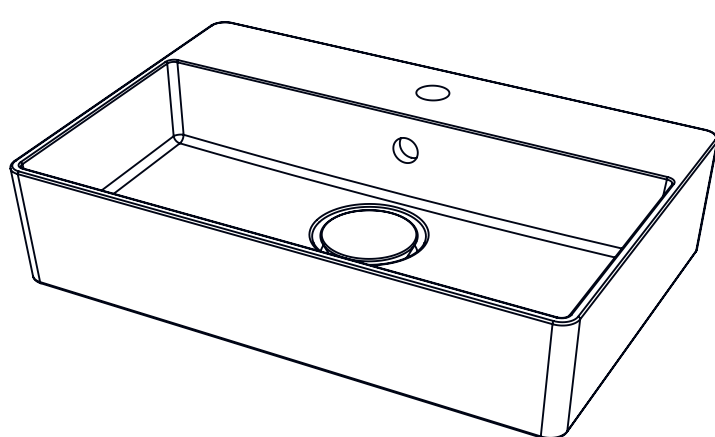

MODELS

SOFT40 Table top washbasin

400 mm x 400 mm x 150 mm

SOFT60 Table top washbasin

600 mm x 400 mm x 135 mm

SOFT40 With a faucet

400 mm x 400 mm x 150 mm

SOFT60 With a faucet

600 mm x 400 mm x 103 mm

CUBE40 Table top washbasin

400 mm x 400 mm x 150 mm

CUBE60 Table top washbasin

600 mm x 400 mm x 135 mm

CUBE40 with a faucet

400 mm x 400 mm x 150 mm

CUBE60 with a faucet

600 mm x 400 mm x 135 mm

CUBE40 Wall hung

400 mm x 400 mm x 150 mm

CUBE60 Wall hung

600 mm x 400 mm x 135 mm

CUBE40 Recessed

400 mm x 400 mm x 150 mm

CUBE60 Recessed

600 mm x 400 mm x 150 mm

CONTENT

SOFT40 Table top washbasin
 SOFT60 Table top washbasin
 CUBE40 Table top washbasin
 CUBE60 Table top washbasin

 9 - 11

x1

x1

x2

x2