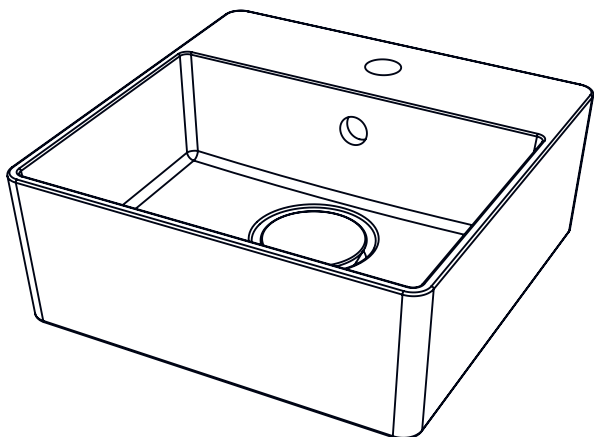

MODELS

SOFT40 Table top washbasin

400 mm x 400 mm x 150 mm

SOFT60 Table top washbasin

600 mm x 400 mm x 135 mm

SOFT40 With a faucet

400 mm x 400 mm x 150 mm

SOFT60 With a faucet

600 mm x 400 mm x 103 mm

CUBE40 Table top washbasin

400 mm x 400 mm x 150 mm

CUBE60 Table top washbasin

600 mm x 400 mm x 135 mm

CUBE40 with a faucet

400 mm x 400 mm x 150 mm

CUBE60 with a faucet

600 mm x 400 mm x 135 mm

CUBE40 Wall hung

400 mm x 400 mm x 150 mm

CUBE60 Wall hung

600 mm x 400 mm x 135 mm

CUBE40 Recessed

400 mm x 400 mm x 150 mm

CUBE60 Recessed

600 mm x 400 mm x 150 mm

CONTENT

SOFT40 Table top washbasin
 SOFT60 Table top washbasin
 CUBE40 Table top washbasin
 CUBE60 Table top washbasin

 9 - 11

x1

x1

x2

x2