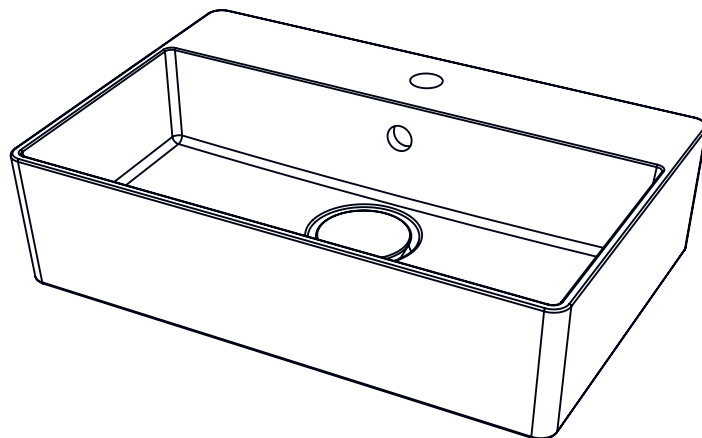

MODELS

SOFT40 Table top washbasin

400 mm x 400 mm x 150 mm

SOFT60 Table top washbasin

600 mm x 400 mm x 135 mm

SOFT40 With a faucet

400 mm x 400 mm x 150 mm

SOFT60 With a faucet

600 mm x 400 mm x 103 mm

CUBE40 Table top washbasin

400 mm x 400 mm x 150 mm

CUBE60 Table top washbasin

600 mm x 400 mm x 135 mm

CUBE40 with a faucet

400 mm x 400 mm x 150 mm

CUBE60 with a faucet

600 mm x 400 mm x 135 mm

CUBE40 Wall hung

400 mm x 400 mm x 150 mm

CUBE60 Wall hung

600 mm x 400 mm x 135 mm

CUBE40 Recessed

400 mm x 400 mm x 150 mm

CUBE60 Recessed

600 mm x 400 mm x 150 mm

CONTENT

SOFT40 Table top washbasin
 SOFT60 Table top washbasin
 CUBE40 Table top washbasin
 CUBE60 Table top washbasin

 9 - 11

x1

x1

x2

x2