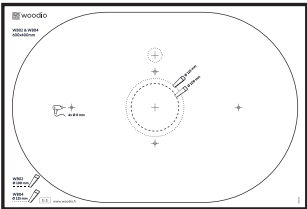

MODELS

SOFT40 Table top washbasin

400 mm x 400 mm x 150 mm

SOFT60 Table top washbasin

600 mm x 400 mm x 135 mm

SOFT40 With a faucet

400 mm x 400 mm x 150 mm

SOFT60 With a faucet

600 mm x 400 mm x 103 mm

CUBE40 Table top washbasin

400 mm x 400 mm x 150 mm

CUBE60 Table top washbasin

600 mm x 400 mm x 135 mm

CUBE40 with a faucet

400 mm x 400 mm x 150 mm

CUBE60 with a faucet

600 mm x 400 mm x 135 mm

CUBE40 Wall hung

400 mm x 400 mm x 150 mm

CUBE60 Wall hung

600 mm x 400 mm x 135 mm

CUBE40 Recessed

400 mm x 400 mm x 150 mm

CUBE60 Recessed

600 mm x 400 mm x 150 mm

CONTENT

SOFT40 Table top washbasin
 SOFT60 Table top washbasin
 CUBE40 Table top washbasin
 CUBE60 Table top washbasin

 9 - 11

x1

x1

x2

x2