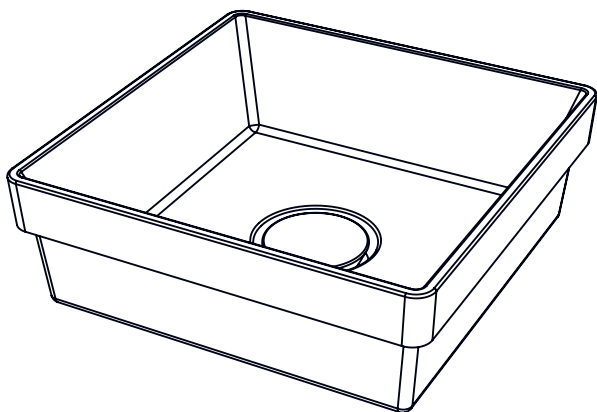

MODELS

SOFT40 Table top washbasin

400 mm x 400 mm x 150 mm

SOFT60 Table top washbasin

600 mm x 400 mm x 135 mm

SOFT40 With a faucet

400 mm x 400 mm x 150 mm

SOFT60 With a faucet

600 mm x 400 mm x 103 mm

CUBE40 Table top washbasin

400 mm x 400 mm x 150 mm

CUBE60 Table top washbasin

600 mm x 400 mm x 135 mm

CUBE40 with a faucet

400 mm x 400 mm x 150 mm

CUBE60 with a faucet

600 mm x 400 mm x 135 mm

CUBE40 Wall hung

400 mm x 400 mm x 150 mm

CUBE60 Wall hung

600 mm x 400 mm x 135 mm

CUBE40 Recessed

400 mm x 400 mm x 150 mm

CUBE60 Recessed

600 mm x 400 mm x 150 mm

CONTENT

SOFT40 Table top washbasin
 SOFT60 Table top washbasin
 CUBE40 Table top washbasin
 CUBE60 Table top washbasin

 9 - 11

x1

x1

x2

x2