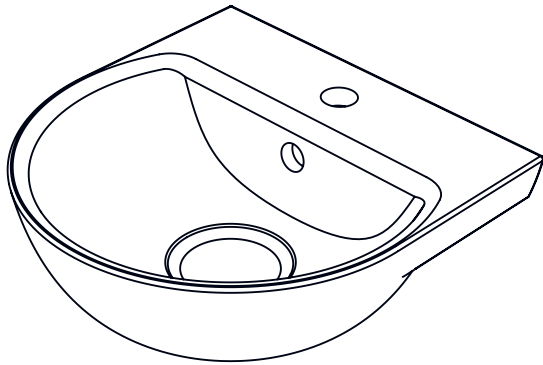

MODELS

SOFT40 Table top washbasin

400 mm x 400 mm x 150 mm

SOFT60 Table top washbasin

600 mm x 400 mm x 135 mm

SOFT40 With a faucet

400 mm x 400 mm x 150 mm

SOFT60 With a faucet

600 mm x 400 mm x 135 mm

SOFT40 Wall hung

400 mm x 400 mm x 150 mm

SOFT60 Wall hung

600 mm x 400 mm x 150 mm

SOFT40 Recessed

400 mm x 400 mm x 116 mm

SOFT60 Recessed

600 mm x 400 mm x 103 mm

CUBE40 Table top washbasin

400 mm x 400 mm x 150 mm

CUBE60 Table top washbasin

600 mm x 400 mm x 135 mm

CUBE40 with a faucet

400 mm x 400 mm x 150 mm

CUBE60 with a faucet

600 mm x 400 mm x 150 mm

CONTENT

SOFT40 Table top washbasin
 SOFT60 Table top washbasin
 CUBE40 Table top washbasin
 CUBE60 Table top washbasin

 9 - 11

x1

x1

x2

x2