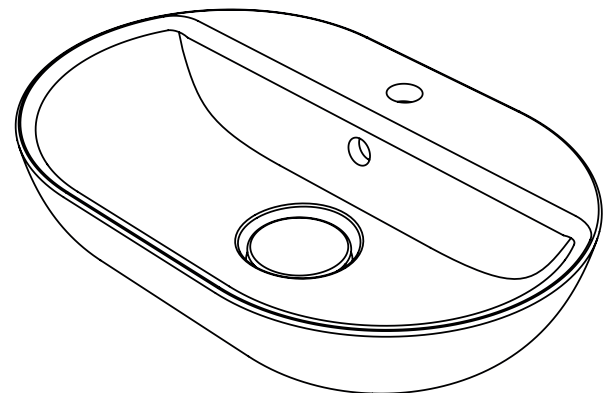

MODELS

SOFT40 Table top washbasin

400 mm x 400 mm x 150 mm

SOFT60 Table top washbasin

600 mm x 400 mm x 135 mm

SOFT40 With a faucet

400 mm x 400 mm x 150 mm

SOFT60 With a faucet

600 mm x 400 mm x 135 mm

SOFT40 Wall hung

400 mm x 400 mm x 150 mm

SOFT60 Wall hung

600 mm x 400 mm x 150 mm

SOFT40 Recessed

400 mm x 400 mm x 116 mm

SOFT60 Recessed

600 mm x 400 mm x 103 mm

CUBE40 Table top washbasin

400 mm x 400 mm x 150 mm

CUBE60 Table top washbasin

600 mm x 400 mm x 135 mm

CUBE40 with a faucet

400 mm x 400 mm x 150 mm

CUBE60 with a faucet

600 mm x 400 mm x 150 mm

CONTENT

SOFT40 Table top washbasin
 SOFT60 Table top washbasin
 CUBE40 Table top washbasin
 CUBE60 Table top washbasin

 9 - 11

x1

x1

x2

x2